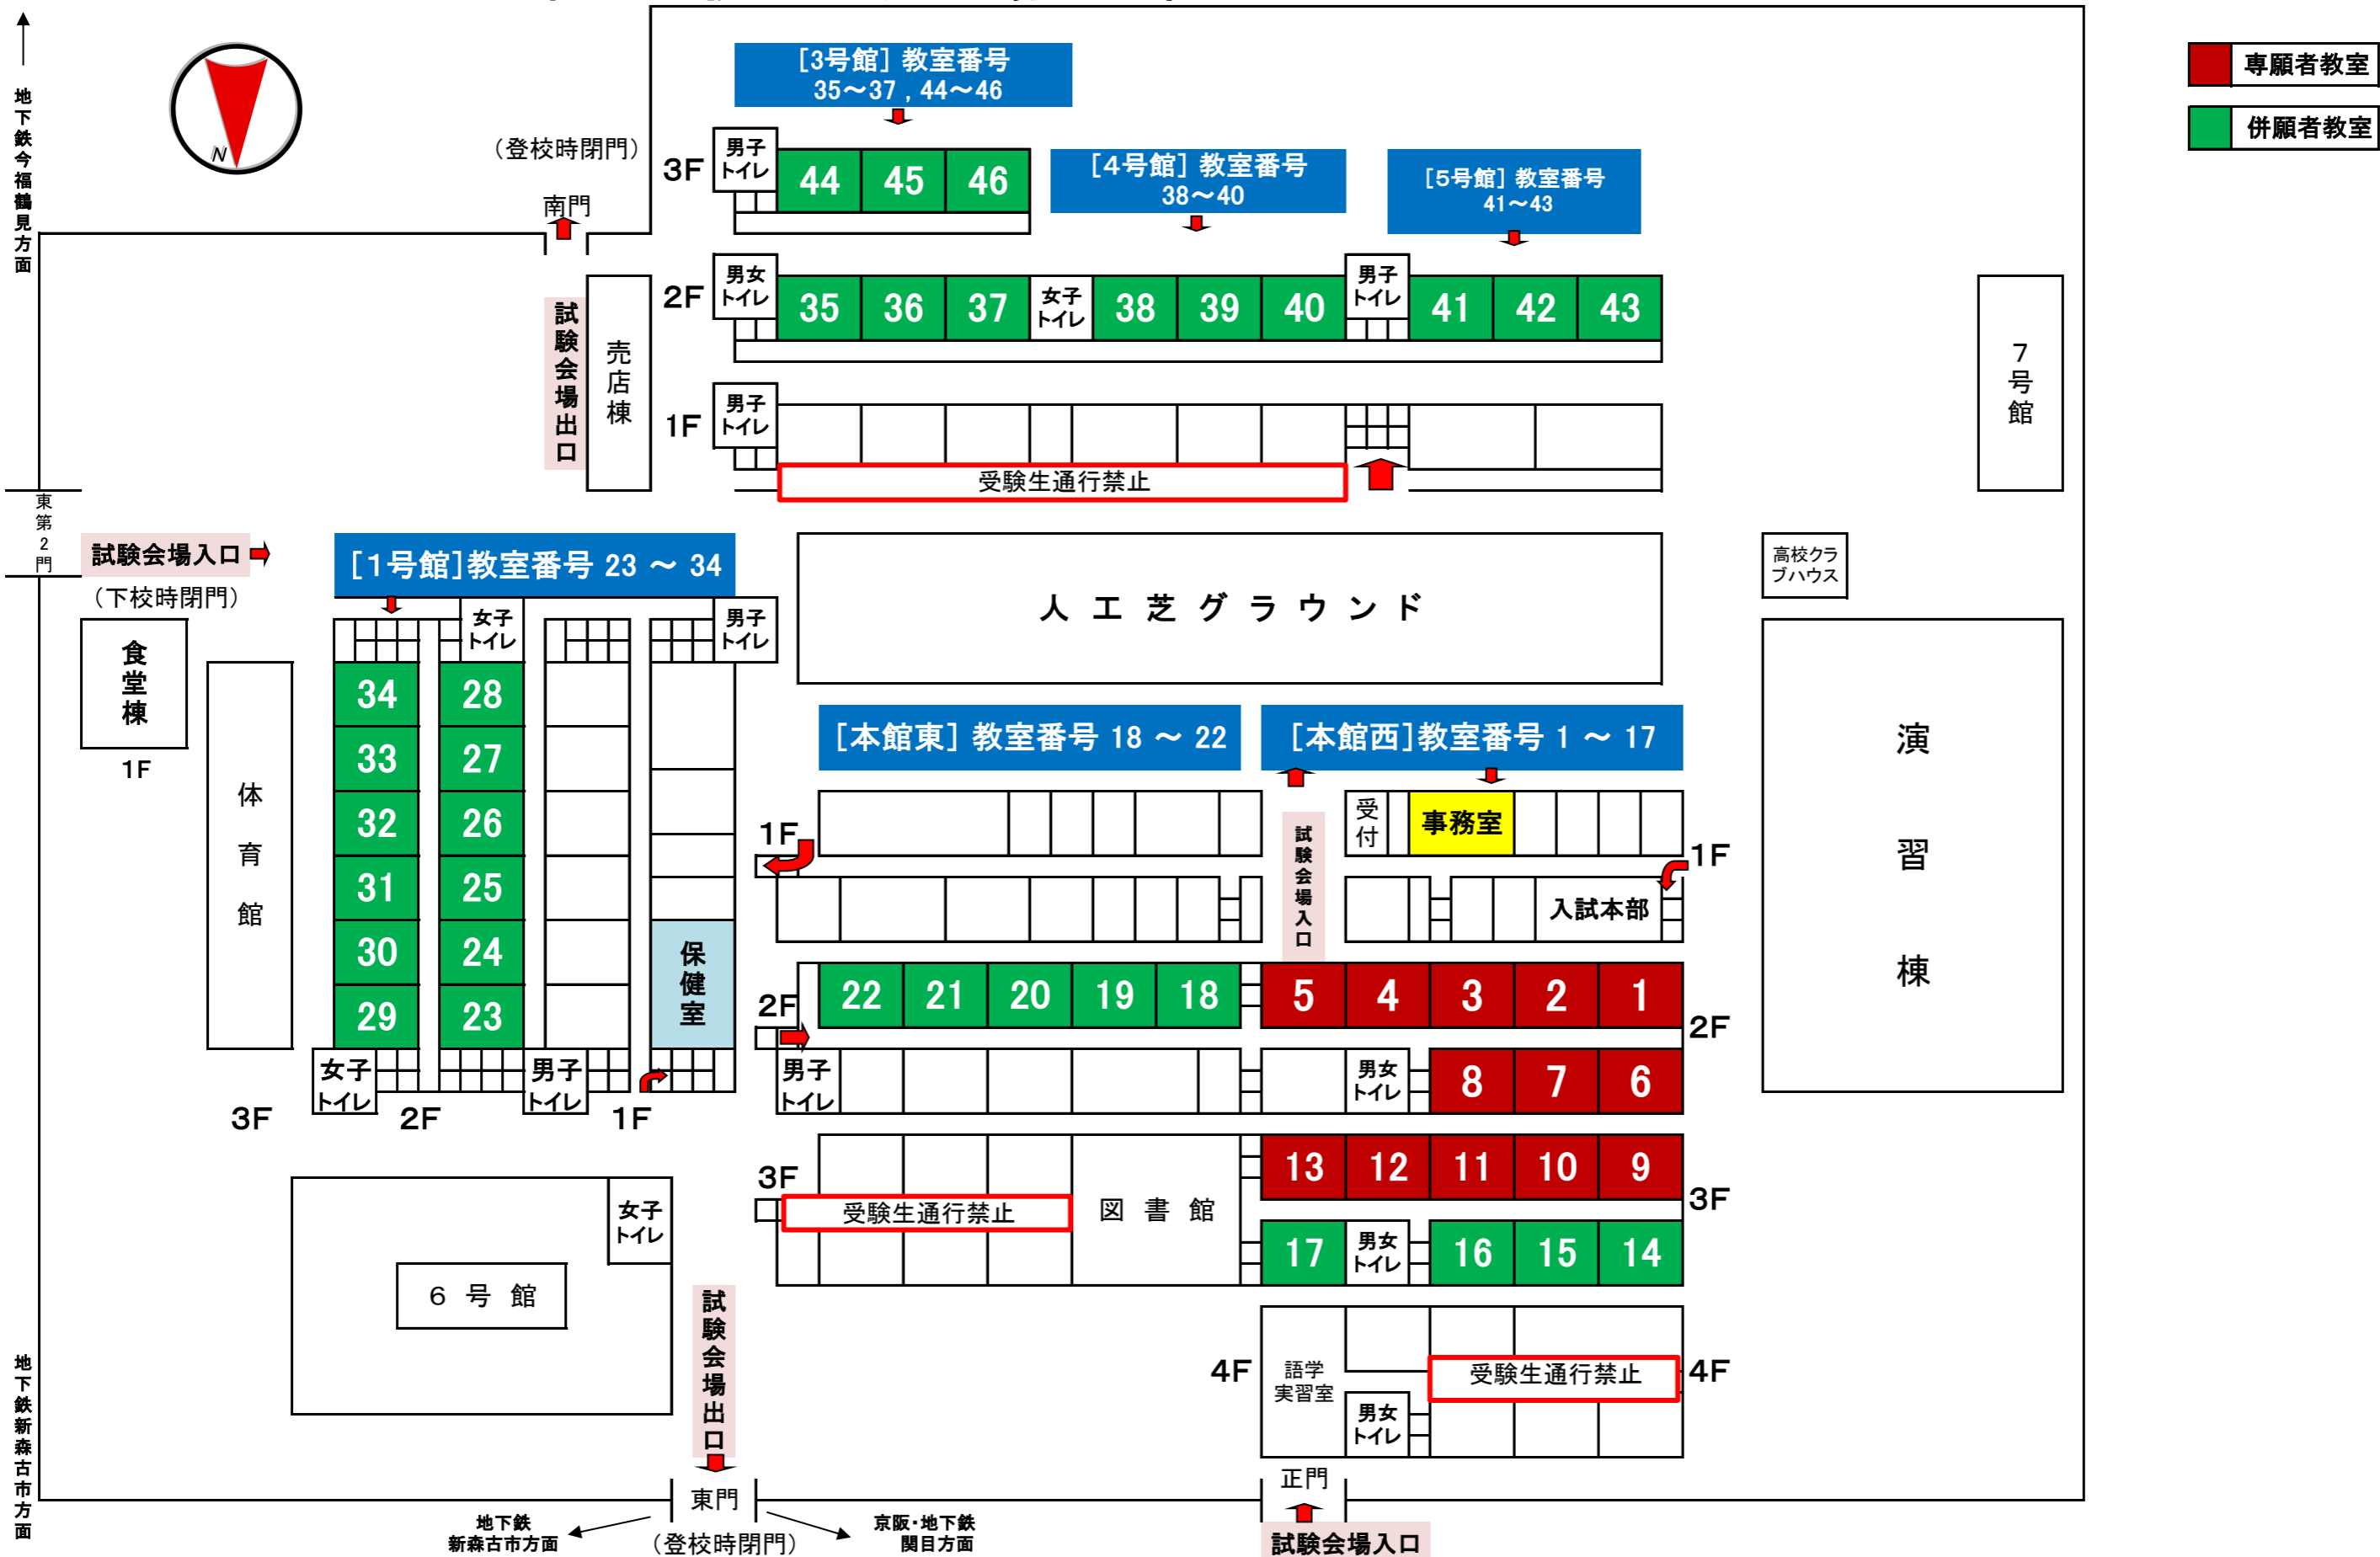

試験会場案内図

※受験票を忘れた受験生は、本館西2階の事務室で仮受験票の発行を受けてください。(下校時閉門)